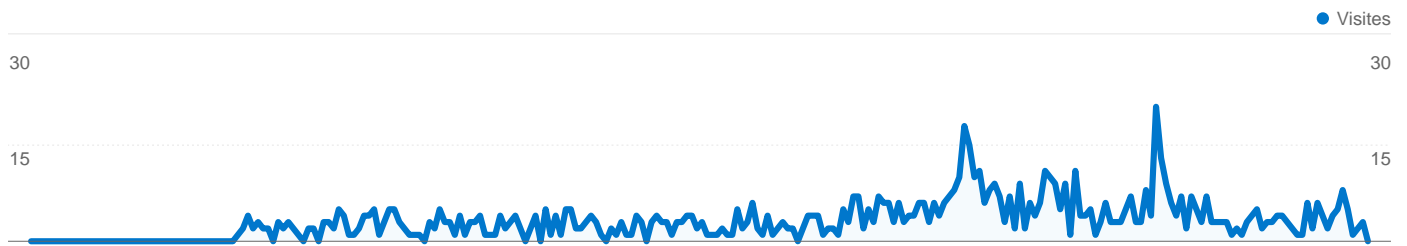

L'ensemble des sources de trafic a généré 838 visites au total.

22,79 % Accès directs

27,92 % Sites référents

49,28 % Moteurs de recherche