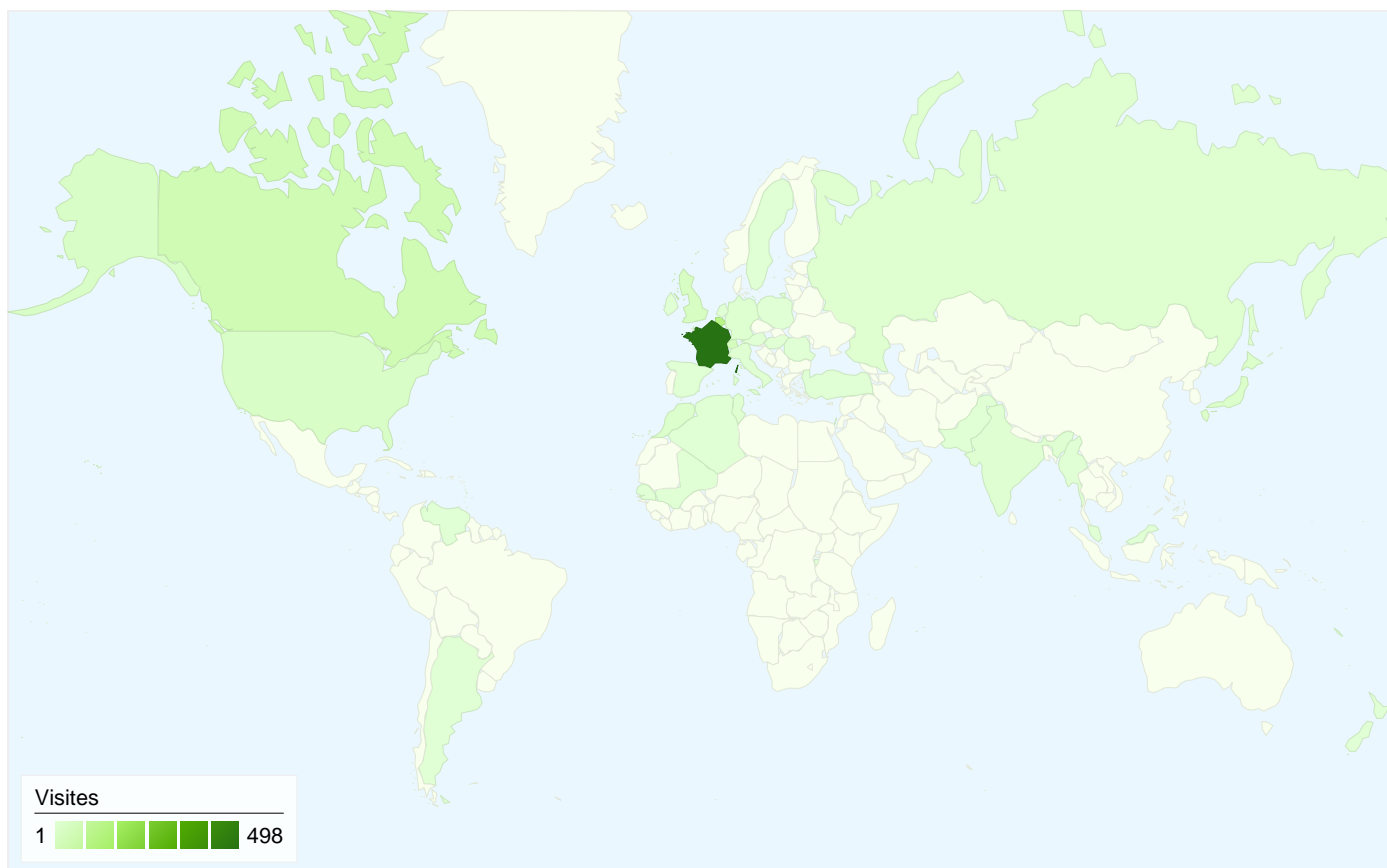

713 internautes ont visité ce site.

 838 Visites

 713 Visiteurs uniques absolus

 1 280 Pages vues

 1,53 Nombre moyen de pages vues

 00:00:54 Temps passé sur le site

 81,50 % Taux de rebond

 85,08 % Nouvelles visites

L'ensemble des sources de trafic a généré 838 visites au total.

 22,79 % Accès directs

 27,92 % Sites référents

 49,28 % Moteurs de recherche

■ Moteurs de recherche

413 (49,28 %)

■ Sites référents

234 (27,92 %)

838 visites, provenant de 39 pays/territoires.

Fréquentation du site

Visites	Pages par visite	Temps moyen sur le site	Nouvelles visites (en %)	Taux de rebond	
838 Total du site (en %) : 100,00 %	1,53 Moyenne du site : 1,53 (0,00 %)	00:00:54 Moyenne du site : 00:00:54 (0,00 %)	85,08 % Moyenne du site : 85,08 % (0,00 %)	81,50 % Moyenne du site : 81,50 % (0,00 %)	
Pays/Territoire	Visites	Pages par visite	Temps moyen sur le site	Nouvelles visites (en %)	Taux de rebond
France	498	1,61	00:00:58	85,54 %	78,51 %
Belgium	112	1,86	00:01:37	71,43 %	80,36 %
Canada	48	1,10	00:00:08	95,83 %	91,67 %
Switzerland	33	1,33	00:00:22	100,00 %	84,85 %
United Kingdom	26	1,35	00:00:22	34,62 %	84,62 %
United States	23	1,04	00:00:01	100,00 %	95,65 %
Japan	17	1,18	00:01:32	88,24 %	88,24 %
Morocco	14	1,14	00:00:11	100,00 %	92,86 %
Germany	9	1,33	00:00:04	100,00 %	77,78 %
Russia	6	1,17	00:00:03	100,00 %	83,33 %