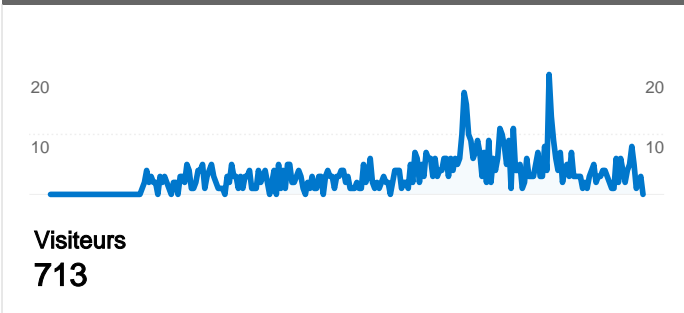

Fréquentation du site

838 Visites

1 280 Pages vues

1,53 Pages par visite

81,50 % Taux de rebond

00:00:54 Temps moyen sur le site

85,08 % Nouvelles visites (en %)

Vue d'ensemble des visiteurs

Synthèse géographique world

Vue d'ensemble des sources de trafic

Vue d'ensemble du contenu

Pages	Pages vues	Pages vues (en %)
/	438	34,22 %
/2007/09/08/musical-	140	10,94 %
/2004/12/	64	5,00 %
/category/humeur/	58	4,53 %
/category/trucs-astuces/	43	3,36 %

713 internautes ont visité ce site.

 838 Visites

 713 Visiteurs uniques absolus

 1 280 Pages vues

 1,53 Nombre moyen de pages vues

 00:00:54 Temps passé sur le site

 81,50 % Taux de rebond

 85,08 % Nouvelles visites

L'ensemble des sources de trafic a généré 838 visites au total.

 22,79 % Accès directs

 27,92 % Sites référents

 49,28 % Moteurs de recherche

■ Moteurs de recherche

413 (49,28 %)

■ Sites référents

234 (27,92 %)