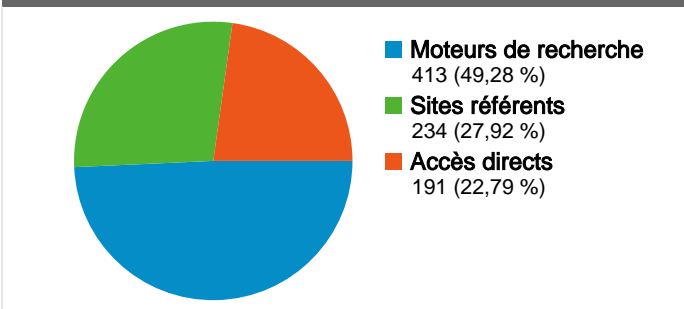

Fréquentation du site

838 Visites

1 280 Pages vues

1,53 Pages par visite

81,50 % Taux de rebond

00:00:54 Temps moyen sur le site

85,08 % Nouvelles visites (en %)

Vue d'ensemble des visiteurs

Synthèse géographique world

Vue d'ensemble des sources de trafic

Vue d'ensemble du contenu

Pages	Pages vues	Pages vues (en %)
/	438	34,22 %
/2007/09/08/musical-	140	10,94 %
/2004/12/	64	5,00 %
/category/humeur/	58	4,53 %
/category/trucs-astuces/	43	3,36 %

713 internautes ont visité ce site.

 838 Visites

 713 Visiteurs uniques absolus

 1 280 Pages vues

 1,53 Nombre moyen de pages vues

 00:00:54 Temps passé sur le site

 81,50 % Taux de rebond

 85,08 % Nouvelles visites

L'ensemble des sources de trafic a généré 838 visites au total.

 22,79 % Accès directs

 27,92 % Sites référents

 49,28 % Moteurs de recherche

■ Moteurs de recherche

413 (49,28 %)

■ Sites référents

234 (27,92 %)