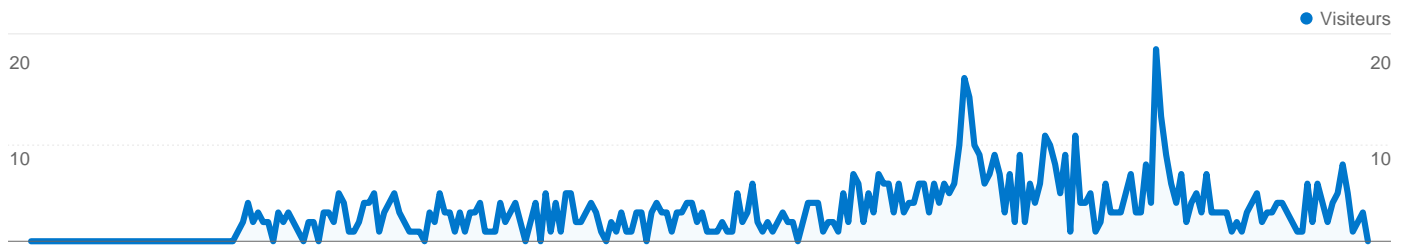

Fréquentation du site

838 Visites

1 280 Pages vues

1,53 Pages par visite

81,50 % Taux de rebond

00:00:54 Temps moyen sur le site

85,08 % Nouvelles visites (en %)

Vue d'ensemble des visiteurs

Synthèse géographique world

Vue d'ensemble des sources de trafic

Vue d'ensemble du contenu

Pages	Pages vues	Pages vues (en %)
/	438	34,22 %
/2007/09/08/musical-	140	10,94 %
/2004/12/	64	5,00 %
/category/humeur/	58	4,53 %
/category/trucs-astuces/	43	3,36 %

713 internautes ont visité ce site.

 838 Visites

 713 Visiteurs uniques absolus

 1 280 Pages vues

 1,53 Nombre moyen de pages vues

 00:00:54 Temps passé sur le site

 81,50 % Taux de rebond

 85,08 % Nouvelles visites